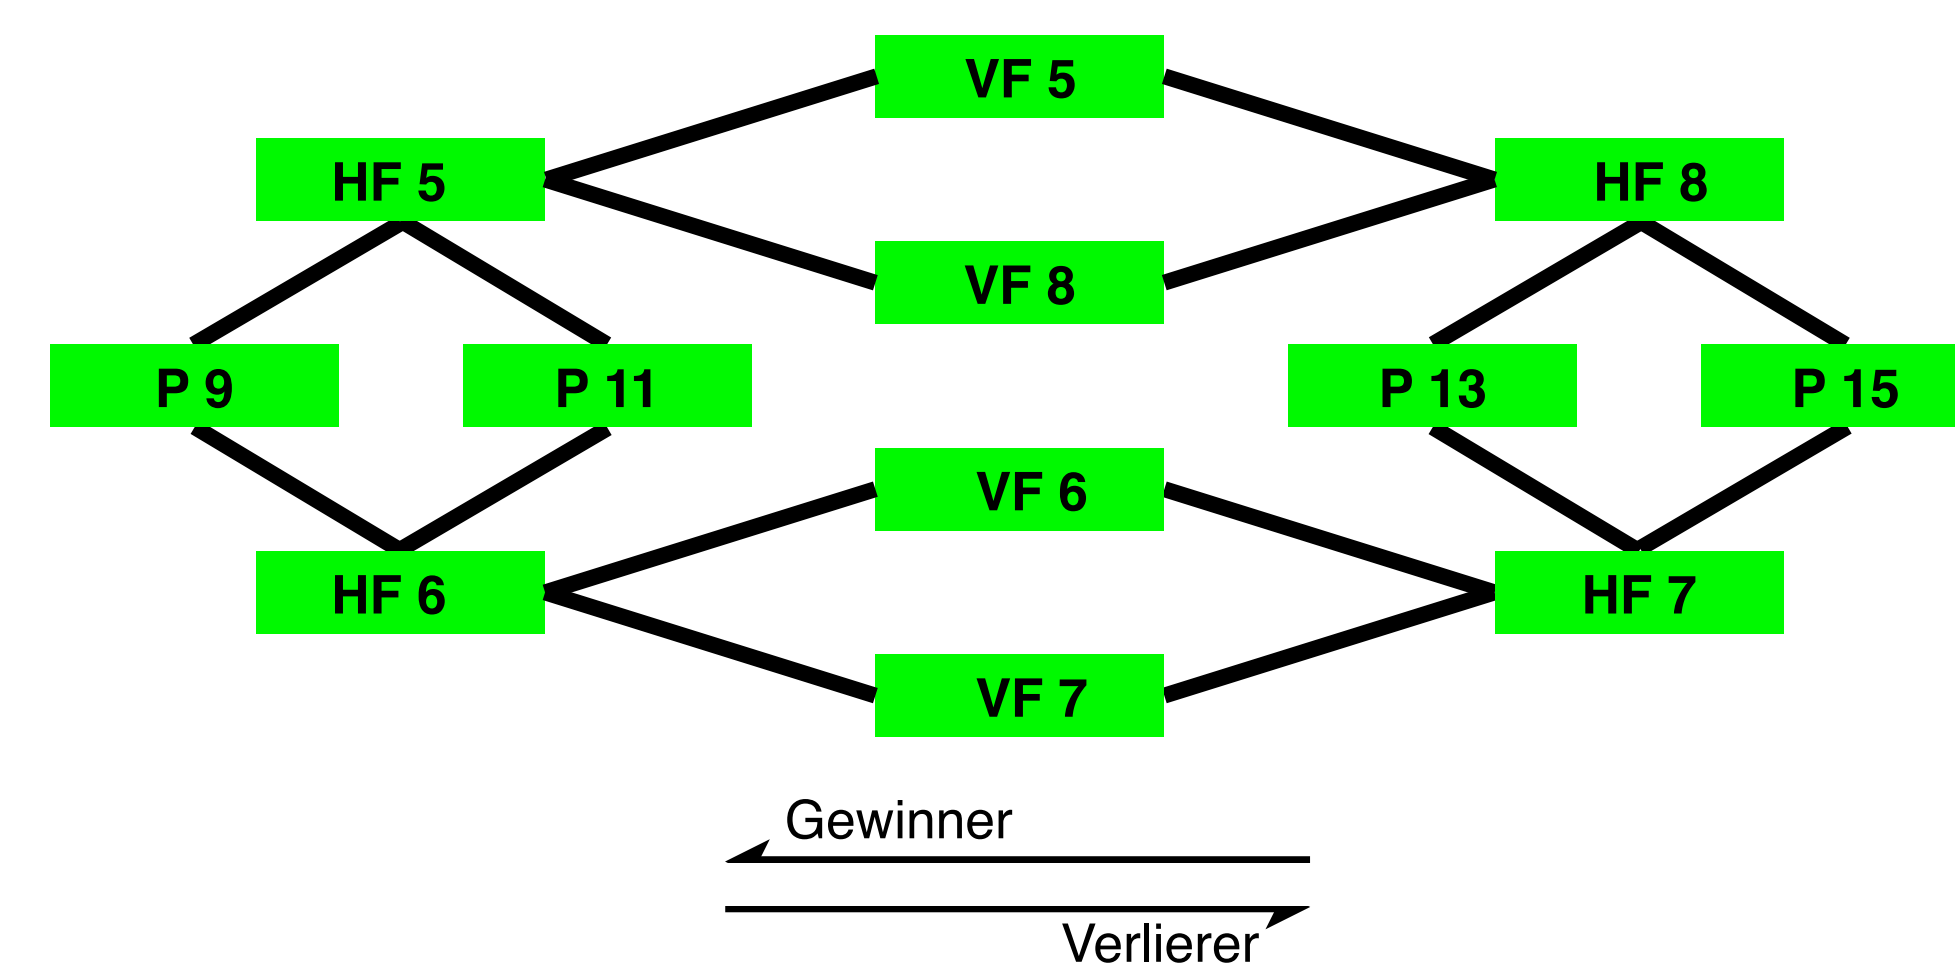

Samstag

Fünf Spiele *Around the Clock* jeweils gegen
• die zwei linken und rechten Nachbarn im Kreis
• das Team gegenüber im Kreis
Nach Spielende (Jingle): Punkt ausspielen

Sonntag

Drei Spiele im KO-System
Nach Spielende (Jingle): Punkt ausspielen, Cap+1

Finale

Spiel auf 13 Punkte

Scores & Spirit-Formular

FackelUp.de/spirit

Ergebnisse und Live-Tabelle auf FackelUp.de

Tabelle Samstag Abend

Platz	Team	S	U	N	Diff	Ihr Spielt
O 1						VF 1
O 2						VF 2
O 3						VF 3
O 4						VF 4
O 5						VF 4
O 6						VF 3
O 7						VF 2
O 8						VF 1
M 9						VF 5
M 10						VF 6
M 11						VF 7
M 12						VF 8
M 13						VF 8
M 14						VF 7
M 15						VF 6
M 16						VF 5
U 17						VF 9
U 18						VF 10
U 19						VF 11
U 20						VF 12
U 21						VF 12
U 22						VF 11
U 23						VF 10
U 24						VF 9

Ergebnisse und Live-Tabelle auf FackelUp.de

Sonntag

Start	Feld 1			Feld 2		
	Team 1	vs	Team 2	Team 1	vs	Team 2
09:00	VF 8	M 13 :	M 12	VF 9	U 24 :	U 17
09:55	VF 5	M 16 :	M 9	VF 6	M 15 :	M 10
10:50	HF 10	W VF 11 :	W VF 10	HF 11	L VF 11 :	L VF 10
11:45	HF 9	W VF 12 :	W VF 9	HF 5	W VF 8 :	W VF 5
12:40	P 23	L HF 12 :	L HF 11	HF 1	W VF 4 :	W VF 1
13:35	P 17	W HF 10 :	W HF 9	P 19	L HF 10 :	L HF 9
14:30	P 3	L HF 2 :	L HF 1	P 5	W HF 4 :	W HF 3
15:25				Finale	W HF 2 :	W HF 1

Start	Feld 3			Feld 4			Feld 5		
	Team 1	vs	Team 2	Team 1	vs	Team 2	Team 1	vs	Team 2
09:00	VF 10	U 23 :	U 18	VF 11	U 22 :	U 19	VF 12	U 21 :	U 20
09:55	VF 7	M 14 :	M 11	VF 3	O 6 :	O 3	VF 4	O 5 :	O 4
10:50	HF 12	L VF 12 :	L VF 9	VF 1	O 8 :	O 1	VF 2	O 7 :	O 2
11:45	HF 6	W VF 7 :	W VF 6	HF 7	L VF 7 :	L VF 6	HF 8	L VF 8 :	L VF 5
12:40	HF 2	W VF 3 :	W VF 2	HF 3	L VF 3 :	L VF 2	HF 4	L VF 4 :	L VF 1
13:35	P 21	W HF 12 :	W HF 11	P 13	W HF 8 :	W HF 7	P 15	L HF 8 :	L HF 7
14:30	P 7	L HF 4 :	L HF 3	P 9	W HF 6 :	W HF 5	P 11	L HF 6 :	L HF 5

FackelUp.de

ULTIVERSUM