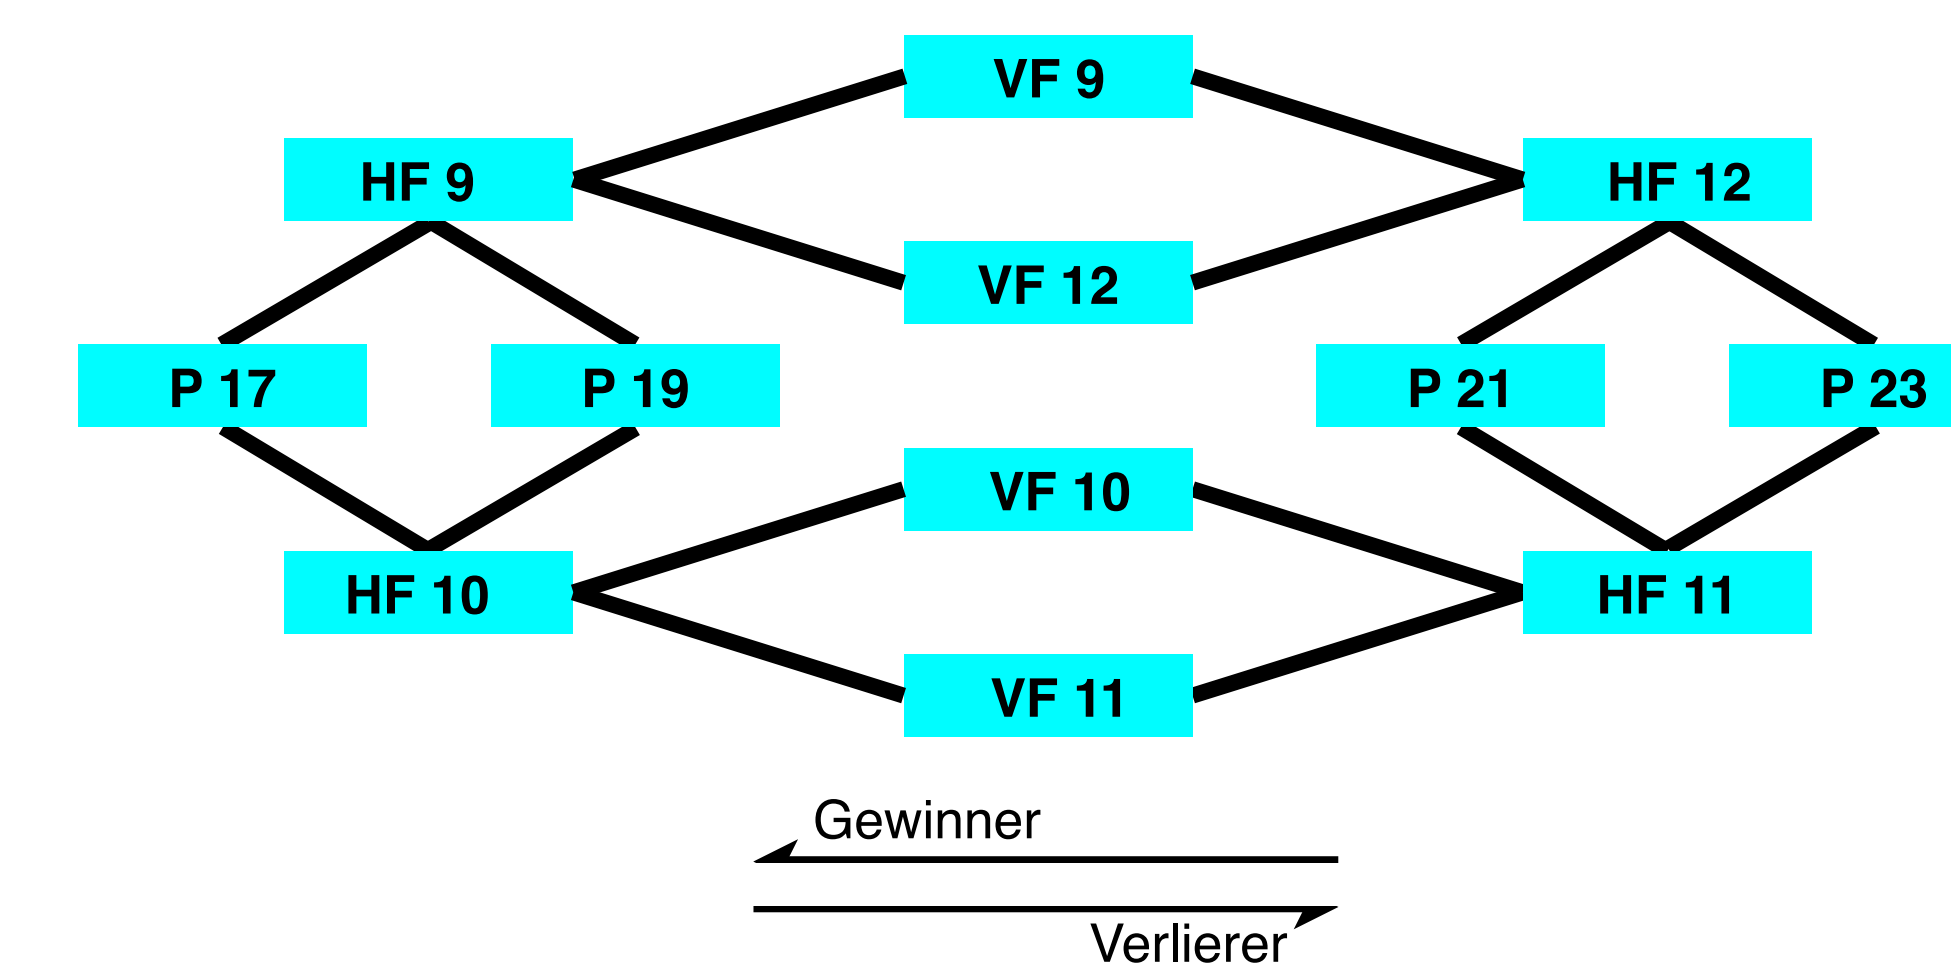

Samstag

Fünf Spiele *Around the Clock* jeweils gegen
• die zwei linken und rechten Nachbarn im Kreis
• das Team gegenüber im Kreis
Nach Spielende (Jingle): Punkt ausspielen

Sonntag

Drei Spiele im KO-System
Nach Spielende (Jingle): Punkt ausspielen, Cap+1

Finale

Spiel auf 13 Punkte

Scores & Spirit-Formular

FackelUp.de/spirit

Ergebnisse und Live-Tabelle auf FackelUp.de

Tabelle Samstag Abend

Platz	Team	S	U	N	Diff	Ihr Spielt
O 1						VF 1
O 2						VF 2
O 3						VF 3
O 4						VF 4
O 5						VF 4
O 6						VF 3
O 7						VF 2
O 8						VF 1
M 9						VF 5
M 10						VF 6
M 11						VF 7
M 12						VF 8
M 13						VF 8
M 14						VF 7
M 15						VF 6
M 16						VF 5
U 17						VF 9
U 18						VF 10
U 19						VF 11
U 20						VF 12
U 21						VF 12
U 22						VF 11
U 23						VF 10
U 24						VF 9

Ergebnisse und Live-Tabelle auf FackelUp.de

Sonntag

Start	Feld 1			Feld 2		
	Team 1	vs	Team 2	Team 1	vs	Team 2
09:00	VF 8	M 13 :	M 12	VF 9	U 24 :	U 17
09:55	VF 5	M 16 :	M 9	VF 6	M 15 :	M 10
10:50	HF 10	W VF 11 :	W VF 10	HF 11	L VF 11 :	L VF 10
11:45	HF 9	W VF 12 :	W VF 9	HF 5	W VF 8 :	W VF 5
12:40	P 23	L HF 12 :	L HF 11	HF 1	W VF 4 :	W VF 1
13:35	P 17	W HF 10 :	W HF 9	P 19	L HF 10 :	L HF 9
14:30	P 3	L HF 2 :	L HF 1	P 5	W HF 4 :	W HF 3
15:25				Finale	W HF 2 :	W HF 1

Start	Feld 3			Feld 4			Feld 5		
	Team 1	vs	Team 2	Team 1	vs	Team 2	Team 1	vs	Team 2
09:00	VF 10	U 23 :	U 18	VF 11	U 22 :	U 19	VF 12	U 21 :	U 20
09:55	VF 7	M 14 :	M 11	VF 3	O 6 :	O 3	VF 4	O 5 :	O 4
10:50	HF 12	L VF 12 :	L VF 9	VF 1	O 8 :	O 1	VF 2	O 7 :	O 2
11:45	HF 6	W VF 7 :	W VF 6	HF 7	L VF 7 :	L VF 6	HF 8	L VF 8 :	L VF 5
12:40	HF 2	W VF 3 :	W VF 2	HF 3	L VF 3 :	L VF 2	HF 4	L VF 4 :	L VF 1
13:35	P 21	W HF 12 :	W HF 11	P 13	W HF 8 :	W HF 7	P 15	L HF 8 :	L HF 7
14:30	P 7	L HF 4 :	L HF 3	P 9	W HF 6 :	W HF 5	P 11	L HF 6 :	L HF 5

FackelUp.de

ULTIVERSUM