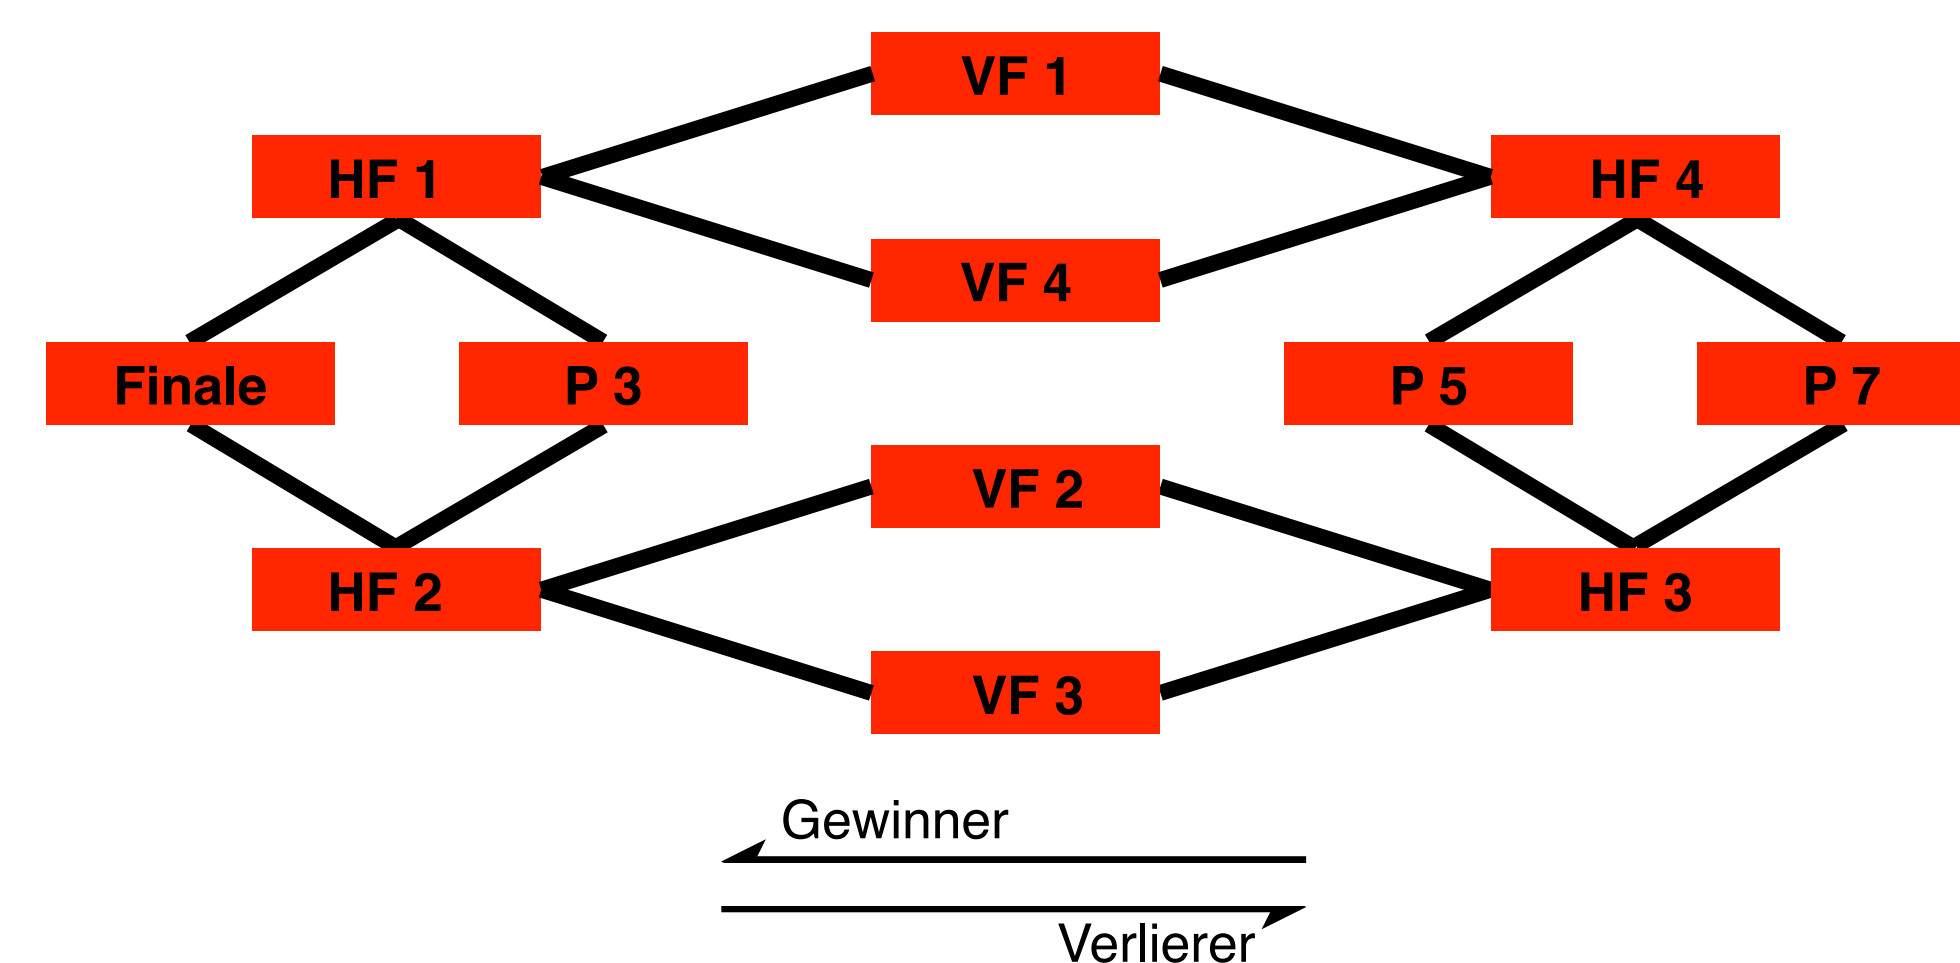

Samstag

Fünf Spiele *Around the Clock* jeweils gegen
• die zwei linken und rechten Nachbarn im Kreis
• das Team gegenüber im Kreis
Nach Spielende (Jingle): Punkt ausspielen

Sonntag

Drei Spiele im KO-System
Nach Spielende (Jingle): Punkt ausspielen, Cap+1

Finale

Spiel auf 13 Punkte

Scores & Spirit-Formular

FackelUp.de/spirit

Ergebnisse und Live-Tabelle auf FackelUp.de

Tabelle Samstag Abend

Platz	Team	S	U	N	Diff	Ihr Spielt
O 1						VF 1
O 2						VF 2
O 3						VF 3
O 4						VF 4
O 5						VF 4
O 6						VF 3
O 7						VF 2
O 8						VF 1
M 9						VF 5
M 10						VF 6
M 11						VF 7
M 12						VF 8
M 13						VF 8
M 14						VF 7
M 15						VF 6
M 16						VF 5
U 17						VF 9
U 18						VF 10
U 19						VF 11
U 20						VF 12
U 21						VF 12
U 22						VF 11
U 23						VF 10
U 24						VF 9

Ergebnisse und Live-Tabelle auf FackelUp.de

Sonntag

Start	Feld 1			Feld 2		
	Team 1	vs	Team 2	Team 1	vs	Team 2
09:00	VF 8	M 13 :	M 12	VF 9	U 24 :	U 17
09:55	VF 5	M 16 :	M 9	VF 6	M 15 :	M 10
10:50	HF 10	W VF 11 :	W VF 10	HF 11	L VF 11 :	L VF 10
11:45	HF 9	W VF 12 :	W VF 9	HF 5	W VF 8 :	W VF 5
12:40	P 23	L HF 12 :	L HF 11	HF 1	W VF 4 :	W VF 1
13:35	P 17	W HF 10 :	W HF 9	P 19	L HF 10 :	L HF 9
14:30	P 3	L HF 2 :	L HF 1	P 5	W HF 4 :	W HF 3
15:25				Finale	W HF 2 :	W HF 1

Start	Feld 3			Feld 4			Feld 5		
	Team 1	vs	Team 2	Team 1	vs	Team 2	Team 1	vs	Team 2
09:00	VF 10	U 23 :	U 18	VF 11	U 22 :	U 19	VF 12	U 21 :	U 20
09:55	VF 7	M 14 :	M 11	VF 3	O 6 :	O 3	VF 4	O 5 :	O 4
10:50	HF 12	L VF 12 :	L VF 9	VF 1	O 8 :	O 1	VF 2	O 7 :	O 2
11:45	HF 6	W VF 7 :	W VF 6	HF 7	L VF 7 :	L VF 6	HF 8	L VF 8 :	L VF 5
12:40	HF 2	W VF 3 :	W VF 2	HF 3	L VF 3 :	L VF 2	HF 4	L VF 4 :	L VF 1
13:35	P 21	W HF 12 :	W HF 11	P 13	W HF 8 :	W HF 7	P 15	L HF 8 :	L HF 7
14:30	P 7	L HF 4 :	L HF 3	P 9	W HF 6 :	W HF 5	P 11	L HF 6 :	L HF 5

FackelUp.de

ULTIVERSUM