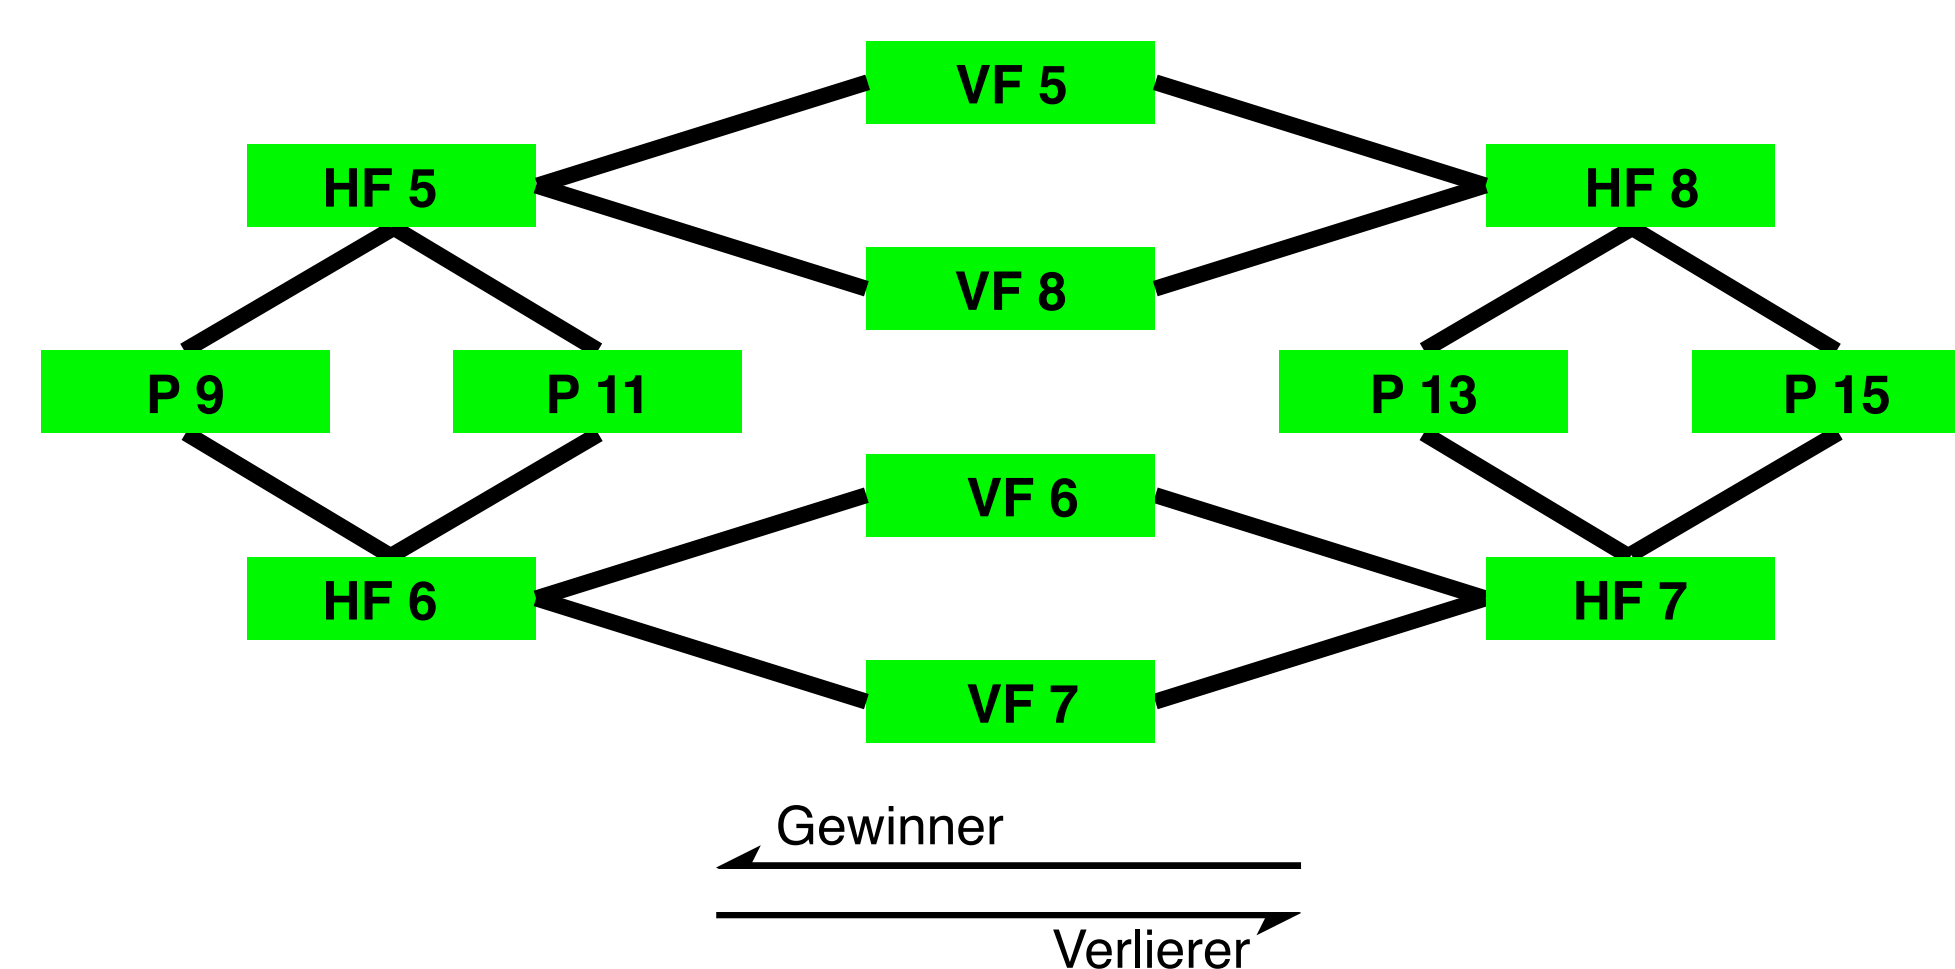

Sonntag

Drei Spiele im KO-System
 Nach Spielende (Jingle): Punkt ausspielen, Cap+1

Finale

Spiel auf 13 Punkte

Scores & Spirit-Formular

FackelUp.de/spirit

Ergebnisse und Live-Tabelle auf FackelUp.de

* Showcase Game

Dieses Spiel wird am Freitag Abend ausgetragen

Tabelle Samstag Abend

Platz	Team	S	U	N	Diff	Ihr Spielt
O 1						VF 1
O 2						VF 2
O 3						VF 3
O 4						VF 4
O 5						VF 4
O 6						VF 3
O 7						VF 2
O 8						VF 1
M 9						VF 5
M 10						VF 6
M 11						VF 7
M 12						VF 8
M 13						VF 8
M 14						VF 7
M 15						VF 6
M 16						VF 5
U 17						VF 9
U 18						VF 10
U 19						VF 11
U 20						VF 12
U 21						VF 12
U 22						VF 11
U 23						VF 10
U 24						VF 9

Ergebnisse und Live-Tabelle auf FackelUp.de

Sonntag

Start	Feld 1			Feld 2		
	Team 1	vs	Team 2	Team 1	vs	Team 2
09:00	VF 8	M 13 :	M 12	VF 9	U 24 :	U 17
09:55	VF 5	M 16 :	M 9	VF 6	M 15 :	M 10
10:50	HF 10	W VF 11 :	W VF 10	HF 11	L VF 11 :	L VF 10
11:45	HF 9	W VF 12 :	W VF 9	HF 5	W VF 8 :	W VF 5
12:40	P 23	L HF 12 :	L HF 11	HF 1	W VF 4 :	W VF 1
13:35	P 17	W HF 10 :	W HF 9	P 19	L HF 10 :	L HF 9
14:30	P 3	L HF 2 :	L HF 1	P 5	W HF 4 :	W HF 3
15:25				Finale	W HF 2 :	W HF 1

Start	Feld 3			Feld 4			Feld 5		
	Team 1	vs	Team 2	Team 1	vs	Team 2	Team 1	vs	Team 2
09:00	VF 10	U 23 :	U 18	VF 11	U 22 :	U 19	VF 12	U 21 :	U 20
09:55	VF 7	M 14 :	M 11	VF 3	O 6 :	O 3	VF 4	O 5 :	O 4
10:50	HF 12	L VF 12 :	L VF 9	VF 1	O 8 :	O 1	VF 2	O 7 :	O 2
11:45	HF 6	W VF 7 :	W VF 6	HF 7	L VF 7 :	L VF 6	HF 8	L VF 8 :	L VF 5
12:40	HF 2	W VF 3 :	W VF 2	HF 3	L VF 3 :	L VF 2	HF 4	L VF 4 :	L VF 1
13:35	P 21	W HF 12 :	W HF 11	P 13	W HF 8 :	W HF 7	P 15	L HF 8 :	L HF 7
14:30	P 7	L HF 4 :	L HF 3	P 9	W HF 6 :	W HF 5	P 11	L HF 6 :	L HF 5
15:25									