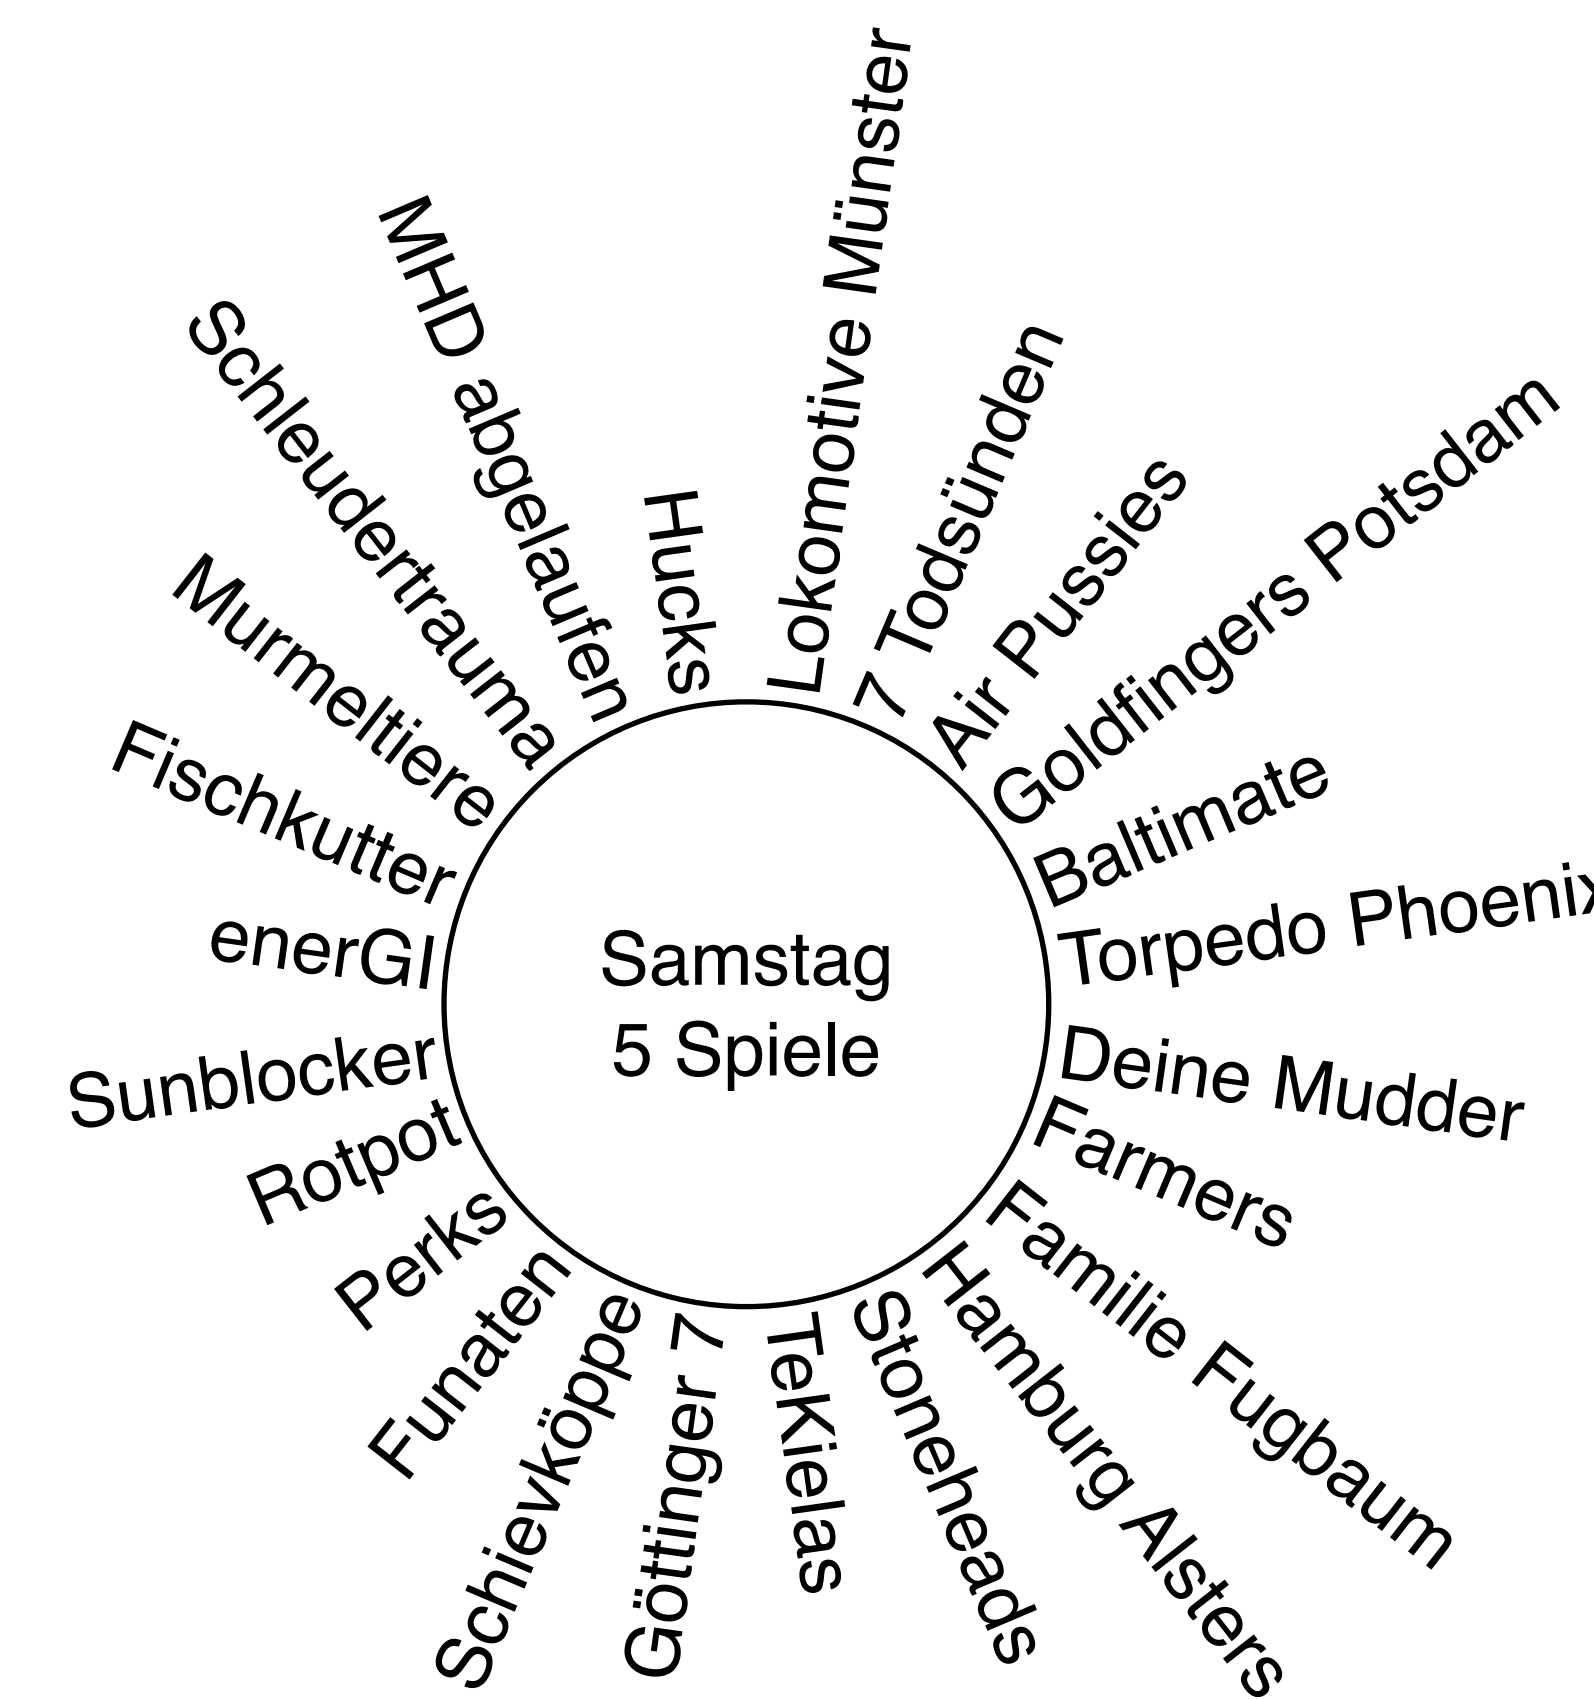

Allgemein (Samstag und Sonntag)

loose Mixed (mind. 1 Dame)
Spielzeit pro Spiel: 45 Minuten
Ein Timeout pro Team, nicht in den letzten fünf Minuten (Jingle)

Samstag

Fünf Spiele *Around the Clock* jeweils gegen
• die zwei linken und rechten Nachbarn im Kreis
• das Team gegenüber im Kreis
Nach Spielende (Jingle): Punkt ausspielen

Sonntag

Drei Spiele im KO-System
Nach Spielende (Jingle): Punkt ausspielen, Cap+1

Finale

Spiel auf 13 Punkte

Scores & Spirit-Formular

FackelUp.de/spirit

Ergebnisse und Live-Tabelle auf FackelUp.de

* Showcase Game

Dieses Spiel wird am Freitag Abend ausgetragen

Tabelle Samstag Abend

Platz	Team	S	U	N	Diff	Ihr Spielt
O 1						VF 1
O 2						VF 2
O 3						VF 3
O 4						VF 4
O 5						VF 4
O 6						VF 3
O 7						VF 2
O 8						VF 1
M 9						VF 5
M 10						VF 6
M 11						VF 7
M 12						VF 8
M 13						VF 8
M 14						VF 7
M 15						VF 6
M 16						VF 5
U 17						VF 9
U 18						VF 10
U 19						VF 11
U 20						VF 12
U 21						VF 12
U 22						VF 11
U 23						VF 10
U 24						VF 9

Ergebnisse und Live-Tabelle auf FackelUp.de

Sonntag

Start	Feld 1			Feld 2		
	Team 1	vs	Team 2	Team 1	vs	Team 2
09:00	VF 8	M 13 :	M 12	VF 9	U 24 :	U 17
09:55	VF 5	M 16 :	M 9	VF 6	M 15 :	M 10
10:50	HF 10	W VF 11 :	W VF 10	HF 11	L VF 11 :	L VF 10
11:45	HF 9	W VF 12 :	W VF 9	HF 5	W VF 8 :	W VF 5
12:40	P 23	L HF 12 :	L HF 11	HF 1	W VF 4 :	W VF 1
13:35	P 17	W HF 10 :	W HF 9	P 19	L HF 10 :	L HF 9
14:30	P 3	L HF 2 :	L HF 1	P 5	W HF 4 :	W HF 3
15:25				Finale	W HF 2 :	W HF 1