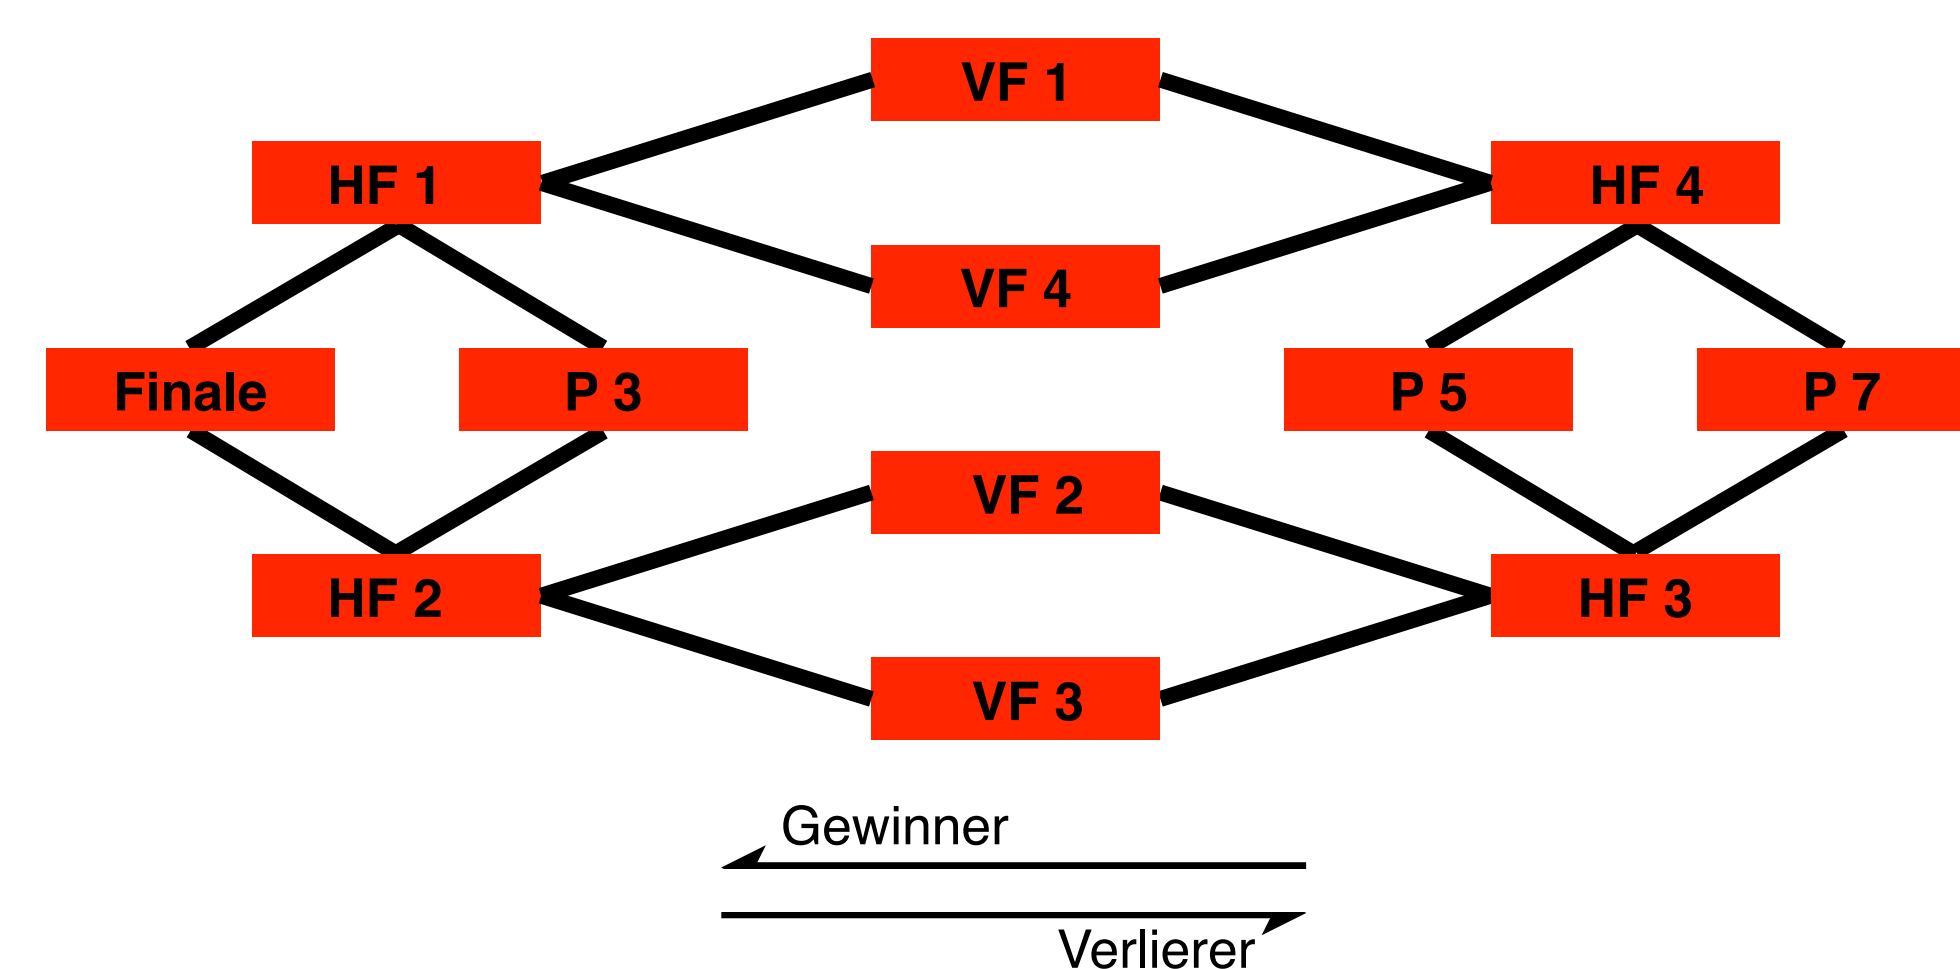

Sonntag

Drei Spiele im KO-System
 Nach Spielende (Jingle): Punkt ausspielen, Cap+1

Finale

Spiel auf 13 Punkte

Scores & Spirit-Formular

FackelUp.de/spirit

Ergebnisse und Live-Tabelle auf FackelUp.de

* Showcase Game

Dieses Spiel wird am Freitag Abend ausgetragen

Tabelle Samstag Abend

Platz	Team	S	U	N	Diff	Ihr Spielt
O 1						VF 1
O 2						VF 2
O 3						VF 3
O 4						VF 4
O 5						VF 4
O 6						VF 3
O 7						VF 2
O 8						VF 1
M 9						VF 5
M 10						VF 6
M 11						VF 7
M 12						VF 8
M 13						VF 8
M 14						VF 7
M 15						VF 6
M 16						VF 5
U 17						VF 9
U 18						VF 10
U 19						VF 11
U 20						VF 12
U 21						VF 12
U 22						VF 11
U 23						VF 10
U 24						VF 9

Ergebnisse und Live-Tabelle auf FackelUp.de

Sonntag

Start	Feld 1			Feld 2		
	Team 1	vs	Team 2	Team 1	vs	Team 2
09:00	VF 8	M 13 :	M 12	VF 9	U 24 :	U 17
09:55	VF 5	M 16 :	M 9	VF 6	M 15 :	M 10
10:50	HF 10	W VF 11 :	W VF 10	HF 11	L VF 11 :	L VF 10
11:45	HF 9	W VF 12 :	W VF 9	HF 5	W VF 8 :	W VF 5
12:40	P 23	L HF 12 :	L HF 11	HF 1	W VF 4 :	W VF 1
13:35	P 17	W HF 10 :	W HF 9	P 19	L HF 10 :	L HF 9
14:30	P 3	L HF 2 :	L HF 1	P 5	W HF 4 :	W HF 3
15:25				Finale	W HF 2 :	W HF 1

Start	Feld 3			Feld 4			Feld 5		
	Team 1	vs	Team 2	Team 1	vs	Team 2	Team 1	vs	Team 2
09:00	VF 10	U 23 :	U 18	VF 11	U 22 :	U 19	VF 12	U 21 :	U 20
09:55	VF 7	M 14 :	M 11	VF 3	O 6 :	O 3	VF 4	O 5 :	O 4
10:50	HF 12	L VF 12 :	L VF 9	VF 1	O 8 :	O 1	VF 2	O 7 :	O 2
11:45	HF 6	W VF 7 :	W VF 6	HF 7	L VF 7 :	L VF 6	HF 8	L VF 8 :	L VF 5
12:40	HF 2	W VF 3 :	W VF 2	HF 3	L VF 3 :	L VF 2	HF 4	L VF 4 :	L VF 1
13:35	P 21	W HF 12 :	W HF 11	P 13	W HF 8 :	W HF 7	P 15	L HF 8 :	L HF 7
14:30	P 7	L HF 4 :	L HF 3	P 9	W HF 6 :	W HF 5	P 11	L HF 6 :	L HF 5
15:25									